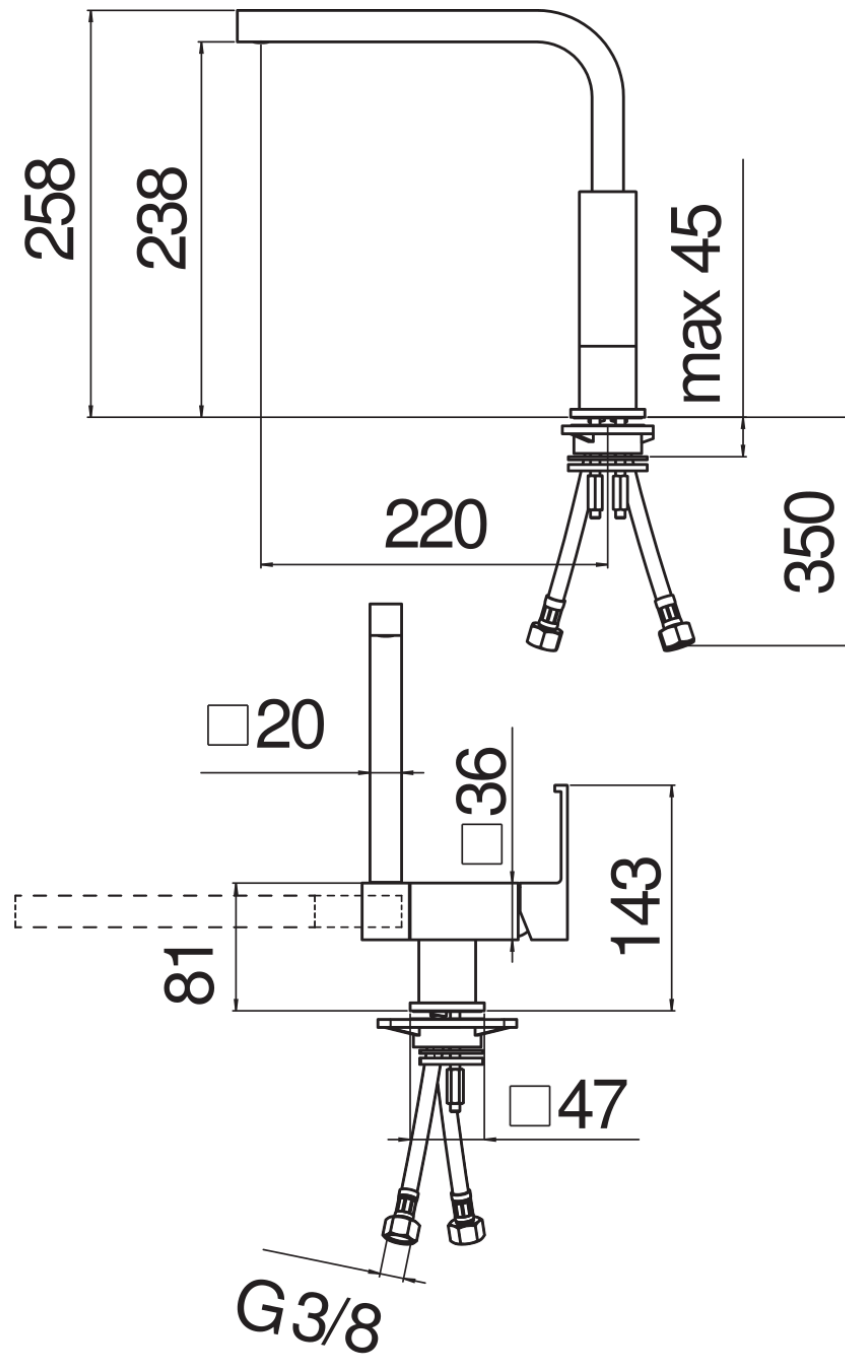

SPECIFICHE

Monocomando con bocca abbattibile

Chrome

Bocca girevole 360°

Aeratore anticalcare M 24 x 1

Flessibili inox ø 3/8"

Limitatore di portata con freno al 50%

Imballo: 56,5 x 29 x 7,1 cm / 0,01163 m³ / 2,31 kg

CERTIFICAZIONI

DIAGRAMMA DI PORTATA: ACQUA CALDA/FREDDA

— Aeratore

DIAGRAMMA DI PORTATA: ACQUA MISCELATA

— Aeratore