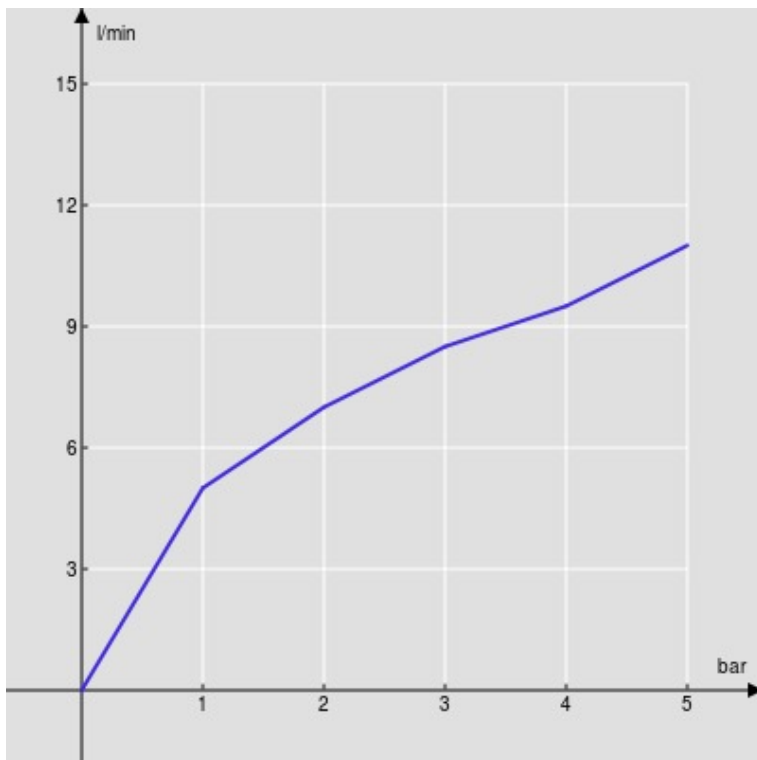

SPECIFICHE

Monocomando con bocca abbattibile

Chrome

Bocca girevole 360°

Aeratore anticalcare M 24 x 1

Flessibili inox ø 3/8"

Limitatore di portata con freno al 50%

Imballo: 56,5 x 29 x 7,1 cm / 0,01163 m³ / 2,31 kg

CERTIFICAZIONI

DIAGRAMMA DI PORTATA: ACQUA CALDA/FREDDA

— Aeratore

DIAGRAMMA DI PORTATA: ACQUA MISCELATA

— Aeratore