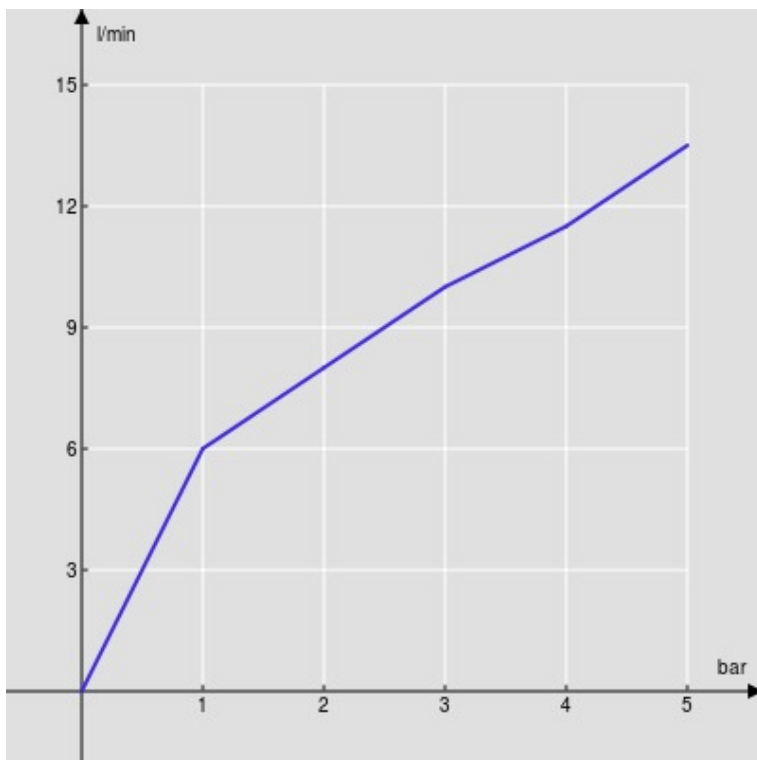

SPECIFICHE

Monocomando con bocca abbattibile

Chrome

Bocca girevole 360°

Aeratore anticalcare M 24 x 1

Flessibili inox ø 3/8"

Limitatore di portata con freno al 50%

Imballo: 56,5 x 29 x 7,1 cm / 0,01163 m³ / 2,31 kg

CERTIFICAZIONI

DIAGRAMMA DI PORTATA: ACQUA CALDA/FREDDA

— Aeratore

DIAGRAMMA DI PORTATA: ACQUA MISCELATA

— Aeratore